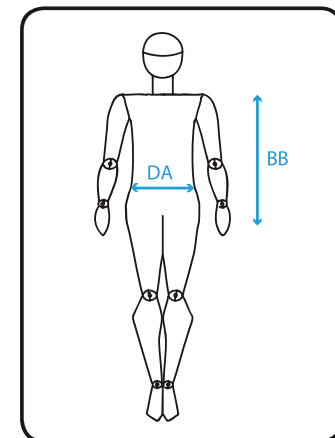

### PINAFORE

		I	II	Tol. ±
BB	ALTEZZA TOTALE TOTAL HEIGHT	74,00	78,00	1
DA	LARGHEZZA VITA DAVANTI FRONT WAIST WIDTH	73,00	78,00	1

Dimensiunile din tabel sunt dimensiuni ale produsului si sunt exprimate in centimetri.