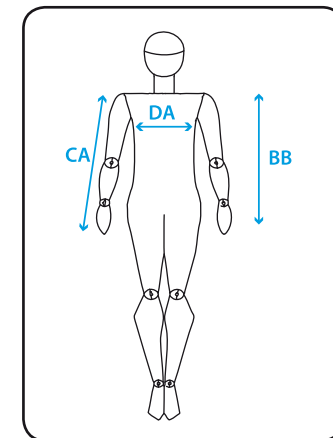

### JACKET

		XS	S	M	L	XL	XXL	3XL	Tol. ±
BB	lunghezza totale <i>TOTAL LENGTH</i>	72.00	73.00	75.00	78.00	81.00	81.00	81.00	1
CA	lunghezza manica <i>SLEEVE LENGTH</i>	58.00	59.00	61.00	63.00	65.00	65.00	65.00	1
DA	meta' circonferenza torace <i>CHEST HALF CIRCUMFERENCE</i>	51.00	53.00	57.00	61.00	65.00	69.00	72.00	1

Dimensiunile din tabel sunt dimensiuni ale produsului si sunt exprimate in centimetri.