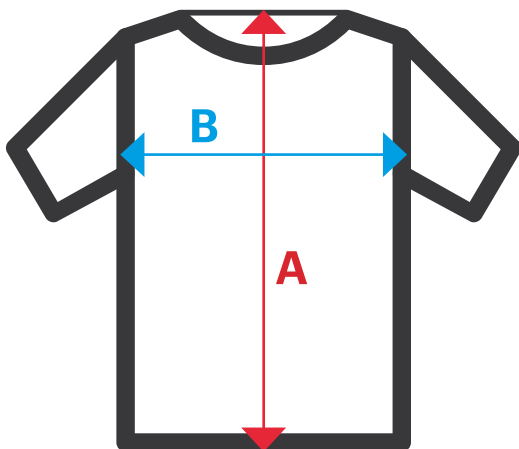

velilla

405201

Short Sleeve Kitchen Jacket

Sizes	Centre back length	Chest 1/2
XS	68,5	48
S	69,5	52
M	70,5	56
L	71,5	60
XL	72,5	64
2XL	73,5	68
3XL	74,5	72

Dimensions in cm.

A: Centre back length

B: Chest 1/2