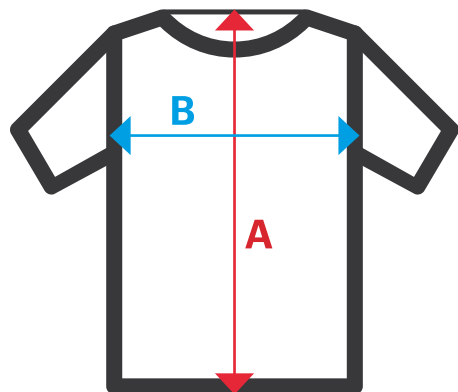

velilla

405208S

Stretch Kitchen Jacket with Front Zip

Sizes	Centre back length	Chest 1/2
46	72	52
48	72,5	54
50	73	56
52	73,5	58
54	74	60
56	74,5	62
58	75	64
60	75,5	66
62	76	68
64	76,5	70

Dimensions in cm.

A: Centre back length

B: Chest 1/2