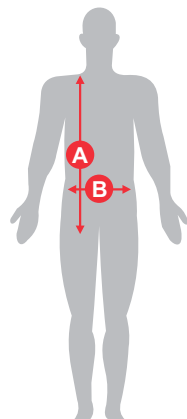

# Tabel de conversie a mărimii

*Size conversion chart*

## SG4147 Poncho CINDY

MĂRIME	I	II	
A - Lungime totală	75	79	
B - Lățime față talie	77	83	

Dimensiunile sunt exprimate în centimetri

Toleranță +/- 1 cm