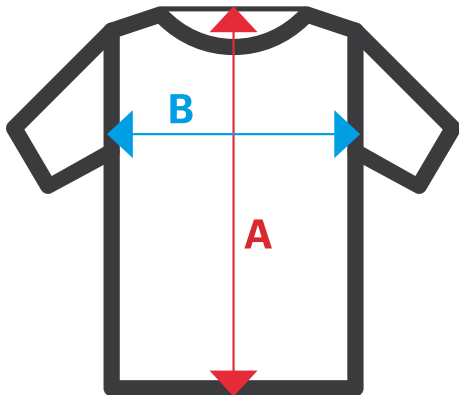

# 405212S

Denim chef's jacket

Sizes	Back length (center)	Chest 1/2
S	71	50,5
M	73	54,5
L	74	58,5
XL	75	62,5
2XL	76	66,5
3XL	77	70,5

Dimensions in cm

**A:** Back length (center)

**B:** Chest 1/2