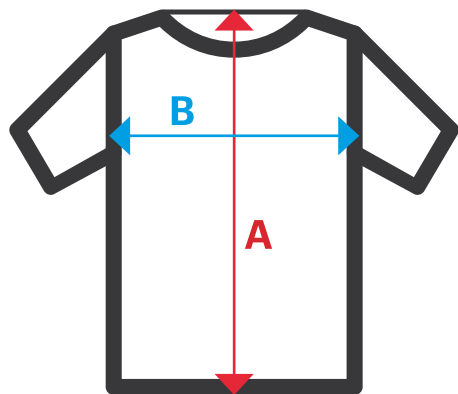

# 405206

Long Sleeve Kitchen Jacket with Snap Buttons

Sizes	Centre back length	Chest 1/2
44	69,5	52
46	70	54
48	70,5	56
50	71	58
52	71,5	60
54	72	62
56	72,5	64
58	73	66
60	73,5	68
62	74	70
64	74,5	72

Dimensions in cm.

**A:** Centre back length

**B:** Chest 1/2