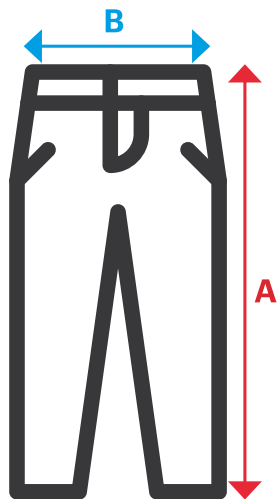

# 303002S

Two-tone high visibility stretch multi-pocket trousers

Sizes	Total length	Waist stretched 1/2
S	106,5	42,2
M	107,5	46,2
L	108,5	50,2
XL	109,5	54,2
2XL	110,6	58,2
3XL	111,6	62,2
4XL	112,7	66,2
5XL	113,7	70,2

Dimensions in cm.

**A:** Total length

**B:** Waist stretched 1/2