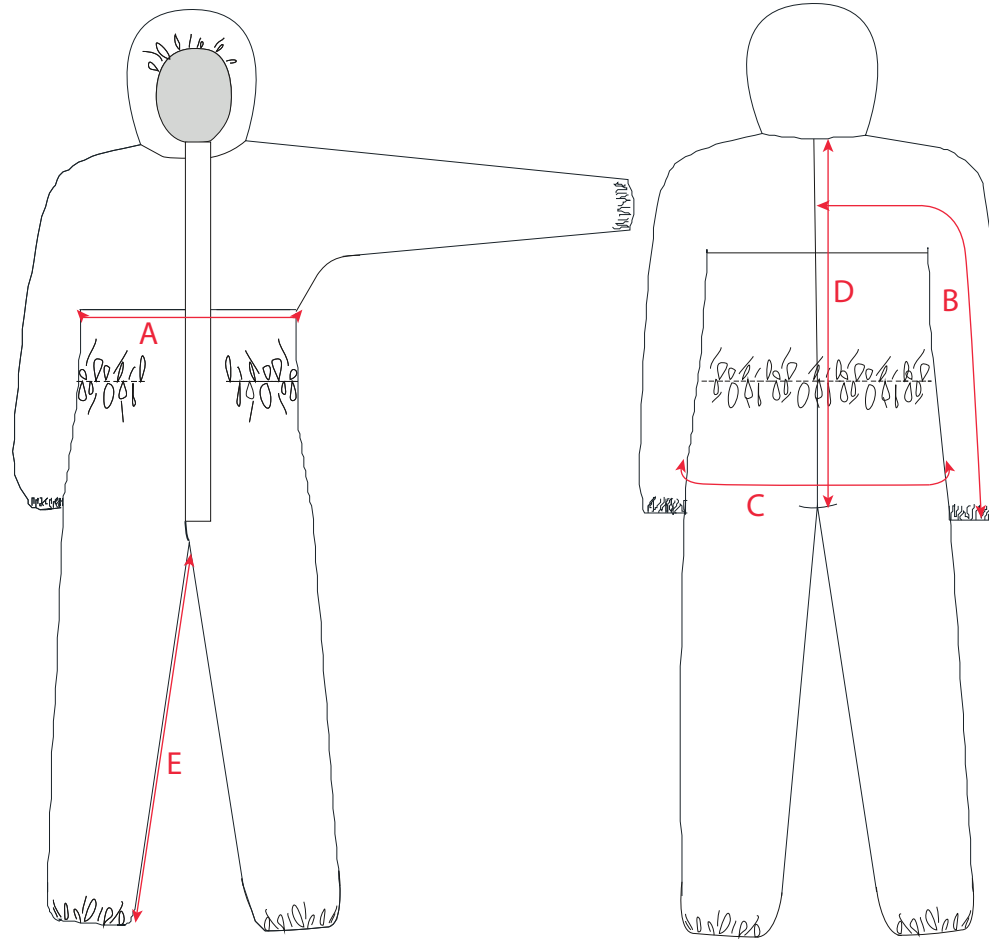

STYLE NO: ST11	DESCRIPTION: Biztex Coverall
----------------	------------------------------

AREA		S 96	M 104	L 112	XL 124	XXL 132	XXXL 140	Tol
Chest	A	116	124	132	144	152	160	1
Across Back (12cm below neck)	B	87	88	89	90	91	92	0.5
Seat (20cm above crotch seam)	C	120	128	136	148	156	164	1
Back neck to True Crotch	D	85	87	89	92	94	96	0.5
Inside Leg	E	82	82	82	82	82	82	0.5