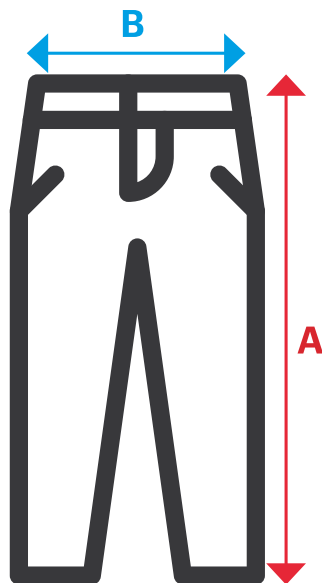

velilla

403007

Multi-Pocket Chef Trousers

Sizes	Total length	Waist stretched 1/2
S	108,44	44
M	109,5	48
L	110,57	52
XL	111,66	56
2XL	112,75	60
3XL	113,86	64

Dimensions in cm.

A: Total length

B: Waist stretched 1/2