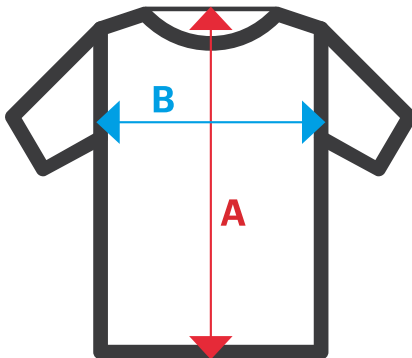

# 405224

Long-sleeve chef's jacket

Sizes	Back length (center)	Chest 1/2
XS	66,5	48
S	68,5	52
M	70,5	56
L	71,5	60
XL	72,5	64
2XL	73,5	68
3XL	74,5	72
4XL	75,5	76
5XL	76,5	80

Dimensiones en cm.

**A:** Back length (center)

**B:** Chest 1/2