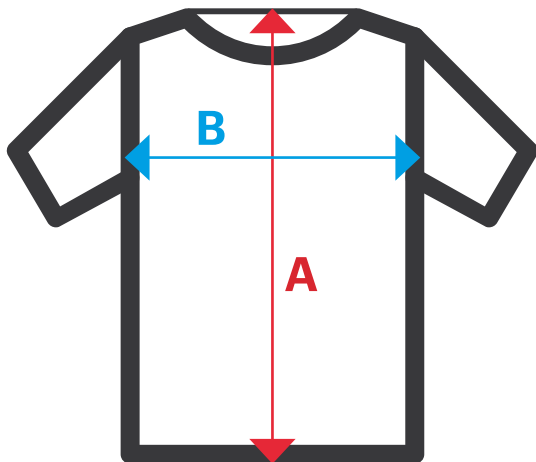

velilla

256001

Food industry Jacket

Sizes	Centre back length	Chest 1/2
S	64,8	56
M	66,7	60
L	68,6	64
XL	70,5	68
2XL	72,4	72
3XL	74,3	76

Dimensions in cm.

A: Centre back length

B: Chest 1/2