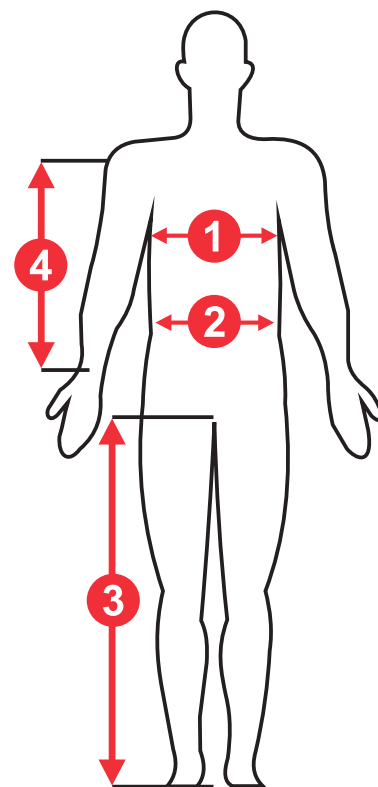

Marimi RO	Marimi US	1 Circumferinta Bust	2 Circumferinta Talie	3 Lungime Interioara Picioar	4 Lungime Maneca
42	S	84	70-80	75	57
44	S	88	74-84	76	58
46	M	92	78-88	78	59
48	M	96	82-92	80	60
50	L	100	86-96	81	61
52	L	104	90-100	82	62
54	XL	108	94-104	83	63
56	XL	112	98-108	84	64
58	2XL	116	104-114	85	65
60	2XL	120	110-120	85	65
62	3XL	124	116-126	85	66
64	3XL	128	122-132	85	67
66	4XL	132	128-138	85	68
68	4XL	136	134-144	85	68

Dimensiunile din tabel sunt dimensiuni de produs si sunt exprimate in centimetri.
Toleranta dimensiuni +/- 1 cm