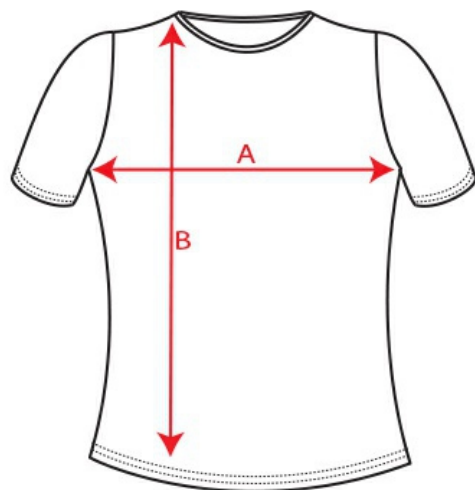

FEROX WOMAN CA9084

Adulți:	XS	S	M	L	XL	2XL	3XL
WIDTH (A)		48 cm	49 cm	52 cm	56 cm	60 cm	64 cm
LUNGIME (B)		69 cm	70 cm	71 cm	72 cm	73 cm	74 cm

[Dimensiuni la piept măsurate 1 cm sub mânecă / Dimensiunile măsurate din punctul cel mai înalt de la umăr până jos]

FIBER PA9086

Adulți:	S	M	L	XL	2XL	3XL
WIDTH (A)	35 cm	37 cm	39 cm	42 cm	45 cm	48 cm
LUNGIME (B)	106 cm	107 cm	108 cm	109 cm	110 cm	111 cm

[Dimensiuni în talie / Dimensiunile din talie până la partea inferioară a tivului pantalonilor]