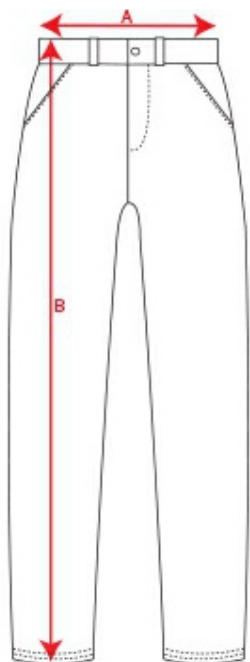

FEROX WOMAN CA9084

Adulți:	XS	S	M	L	XL	2XL	3XL
WIDTH (A)		48 cm	49 cm	52 cm	56 cm	60 cm	64 cm
LUNGIME (B)		69 cm	70 cm	71 cm	72 cm	73 cm	74 cm

[Dimensiuni la piept măsurate 1 cm sub mânecă / Dimensiunile măsurate din punctul cel mai înalt de la umăr până jos]

FIBER PA9086

Adulți:	S	M	L	XL	2XL	3XL
WIDTH (A)	35 cm	37 cm	39 cm	42 cm	45 cm	48 cm
LUNGIME (B)	106 cm	107 cm	108 cm	109 cm	110 cm	111 cm

[Dimensiuni în talie / Dimensiunile din talie până la partea inferioară a tivului pantalonilor]