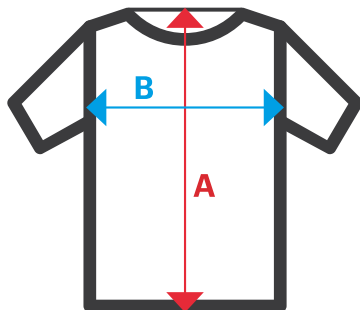

# 405012S

Men s short-sleeve stretch band collar shirt

| Sizes | Back length<br>(center) | Chest 1/2 |
|-------|-------------------------|-----------|
| S     | 74,6                    | 51,9      |
| M     | 76                      | 55,9      |
| L     | 77,4                    | 59,9      |
| XL    | 78,8                    | 63,9      |
| 2XL   | 80,3                    | 67,9      |
| 3XL   | 81,7                    | 71,9      |

Dimensions in cm

**A:** Back length (center)

**B:** Chest 1/2