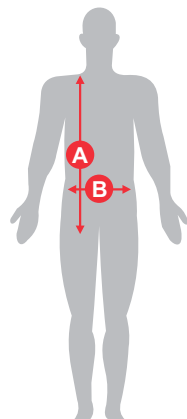

# Tabel de conversie a mărimii

*Size conversion chart*

## SG4149 Poncho WOOPY

MĂRIME	I	II	
A - Lungime totală	74.5	78.5	
B - Lățime față talie	77.5	82.5	

Dimensiunile sunt exprimate în centimetri

Toleranță +/- 1 cm