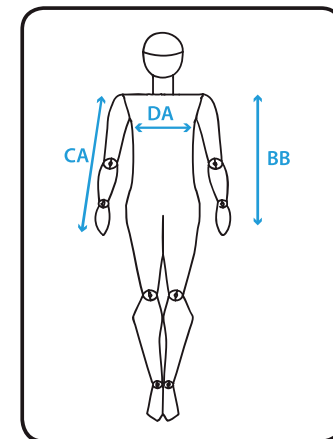

LOLA

BEAUTY / BEAUTY TUNIC

		XS	S	M	L	XL	XXL	Tol. ±
BB	lunghezza totale TOTAL LENGTH	73.00	75.00	77.00	79.00	81.00	81.50	1
CA	lunghezza manica SLEEVE LENGTH	22.00	22.50	23.00	23.50	24.00	24.50	0.5
DA	meta' circonferenza torace CHEST HALF CIRCUMFERENCE	50.50	52.50	54.50	57.50	60.50	63.50	1

Dimensiunile din tabel sunt dimensiuni ale produsului si sunt exprimate in centimetri.