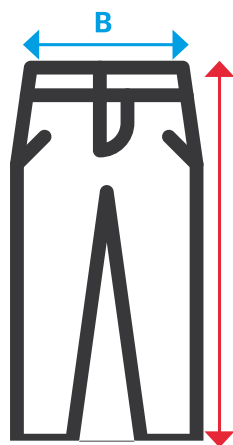

velilla

350

Kitchen Trousers with Houndstooth Pattern

Sizes	Total length	Waist stretched 1/2
36	107,5	38,5
38	108	40,5
40	108,5	42,5
42	109	44,5
44	109,5	46,5
46	110	48,5
48	110,5	50,5
50	111	52,5
52	111,5	54,5
54	111,75	56,5
56	112	58,5
58	112,25	60,5
60	112,5	62,5

Dimensions in cm.

A: Total length

B: Waist stretched 1/2