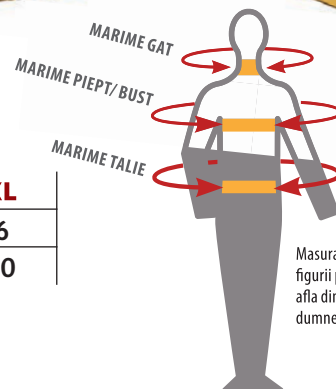

## Circumferinta Gatului Barbati

	<b>S</b>	<b>M</b>	<b>L</b>	<b>XL</b>	<b>XXL</b>	<b>3XL</b>			
Metric (cm)	36	37	38	39	41	42	43	44	46
Imperial (inches)	140	145	150	155	160	165	170	175	180

Masurati conform figurii pentru a afla dimensiunea dumneavoastra