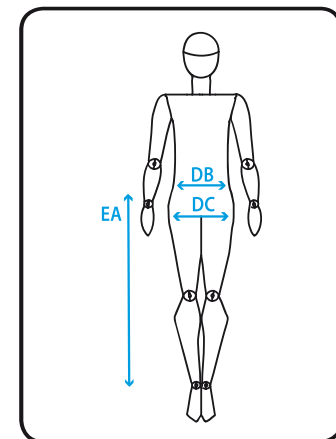

HAPPY

BEAUTY / BEAUTY TROUSERS

		XS	S	M	L	XL	XXL			Tol. ±
EA	LUNGH. TOTALE INCLUSA ALTEZZA CINTURA <i>TOTAL LENGTH WITH BELT</i>	103.00	104.50	106.00	108.50	110.50	111.00			1
DB	META' CIRCONFERENZA VITA <i>WAIST HALF CIRCUMFERENCE</i>	30.00	32.00	34.00	37.00	40.00	43.00			1
DC	META' CIRCONFERENZA BACINO <i>PELVIS HALF CIRCUMFERENCE</i>	47.00	49.00	51.00	54.00	57.00	60.00			1

Dimensiunile din tabel sunt dimensiuni ale produsului si sunt exprimate in centimetri.