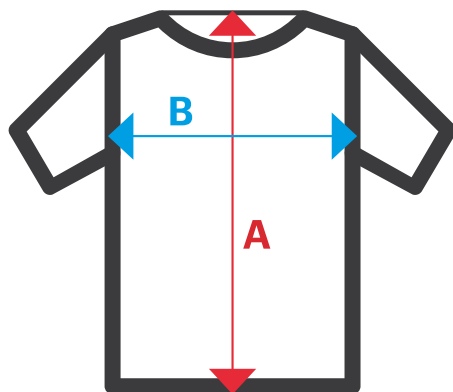

# 405212SW

Women s denim chef s jacket

Sizes	Back length (center)	Chest 1/2
XS	67,7	45,1
S	69,7	49,1
M	71,7	53,1
L	72,7	57,1
XL	73,7	61,1
2XL	74,7	65,1

Dimensions in cm

**A:** Back length (center)

**B:** Chest 1/2