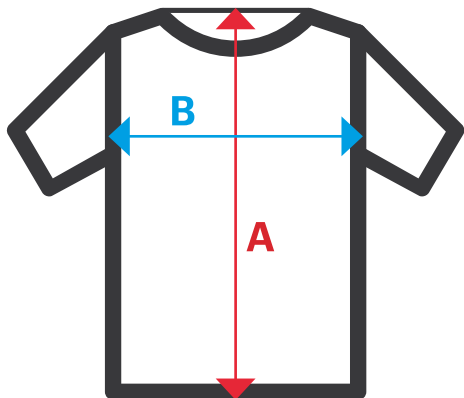

# 405205

Short Sleeve Kitchen Jacket with Snap Buttons

Sizes	Centre back length	Chest 1/2
44	69,5	52
46	70	54
48	70,5	56
50	71	58
52	71,5	60
54	72	62
56	72,5	64
58	73	66
60	73,5	68
62	74	70
64	74,5	72

Dimensions in cm.

**A:** Centre back length

**B:** Chest 1/2