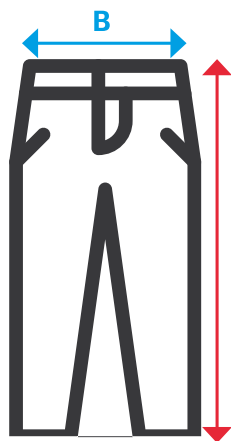

velilla

351

Checked Kitchen Trousers

Sizes	Total length	Waist stretched 1/2
36	107,5	38,5
38	108	40,5
40	108,5	42,5
42	109	44,5
44	109,5	46,5
46	110	48,5
48	110,5	50,5
50	111	52,5
52	111,5	54,5
54	111,75	56,5
56	112	58,5
58	112,25	60,5
60	112,5	62,5

Dimensions in cm.

A: Total length

B: Waist stretched 1/2