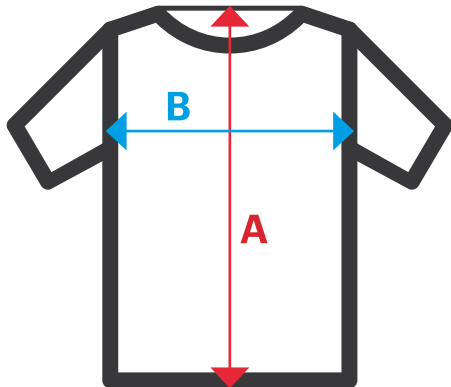

velilla

106003

100% Cotton Jacket

Sizes	Centre back length	Chest 1/2
48	72,7	57
50	73,7	59
52	74,7	61
54	75,7	63
56	76,7	65
58	77,7	67
60	78,7	69
62	79,7	71
64	80,7	73

Dimensions in cm.

A: Centre back length

B: Chest 1/2