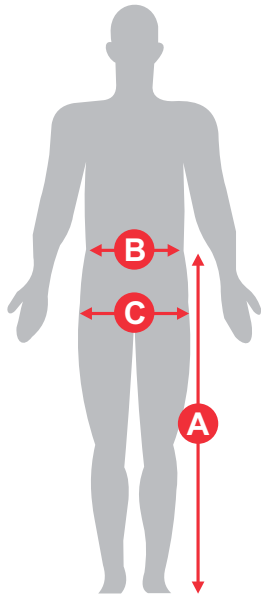

Tabel de conversie a mărimii

Size conversion chart

SG3984 Pantaloni bucătar TRINITY

MĂRIME	I	II	III
A - Lungime totală inclusiv betelia	107	110	113
B - 1/2 Circumferință Talie	38	44	48
C - 1/2 Circumferință Pelvis	48	53	60

Dimensiunile sunt exprimate în centimetri
Toleranță +/- 1 cm