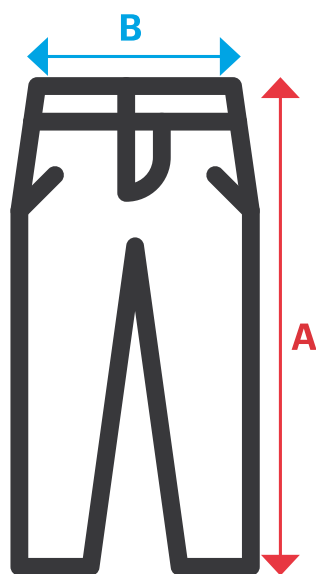

# 303009S

Stretch trousers with segmented tape

Sizes	Total length	Waist stretched 1/2
S	107,1	44
M	108,1	48
L	109,2	52
XL	110,2	56
2XL	111,2	60
3XL	112,2	64

Dimensions in cm.

**A:** Total length

**B:** Waist stretched 1/2