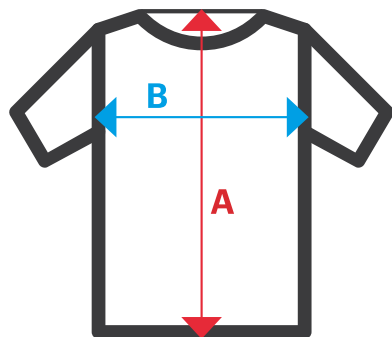

velilla

405222

Short-sleeve chef's jacket

Sizes	Back length (center)	Chest 1/2
XS	66,5	48
S	68,5	52
M	70,5	56
L	71,5	60
XL	72,5	64
2XL	73,5	68
3XL	74,5	72
4XL	75,5	76
5XL	76,5	80

Dimensions in cm

A: Back length (center)

B: Chest 1/2