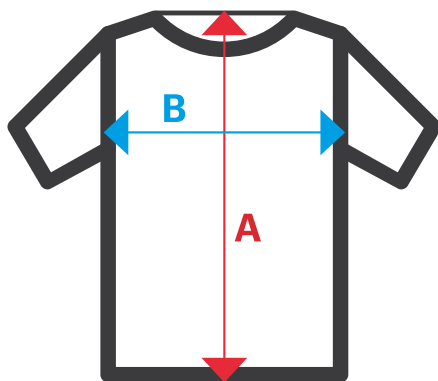

velilla

405211 - SHIFT

Coolmax® chef's jacket

Sizes	Back length (center)	Chest 1/2
S	68,5	48,9
M	70,5	52,9
L	71,5	56,9
XL	72,5	60,9
2XL	73,5	64,9
3XL	74,5	68,9

Dimensions in cm

A: Back length (center)

B: Chest 1/2