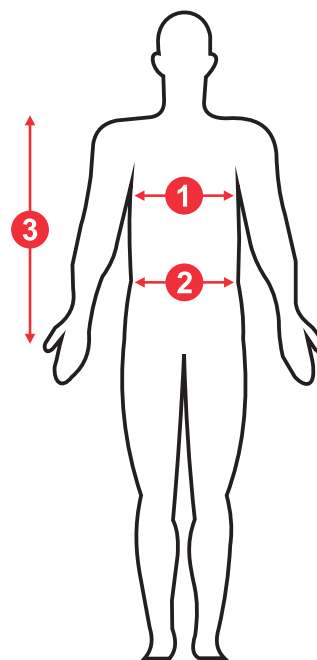

Dimensiunile din tabel sunt dimensiuni ale produsului si sunt exprimate in centimetri.

Marimi EU	1 1/2 (jumătate) Circumferinta Bust	2 1/2 (jumătate) Circumferinta Talie	3 Lungime Bluza Spate
XS	52	49	77
S	54	51	77.5
M	56	53	78
L	58	55	78.5
XL	60	57	79
2XL	62	59	79.5
3XL	64	61	80

Toleranta dimensiuni +/- 1 cm