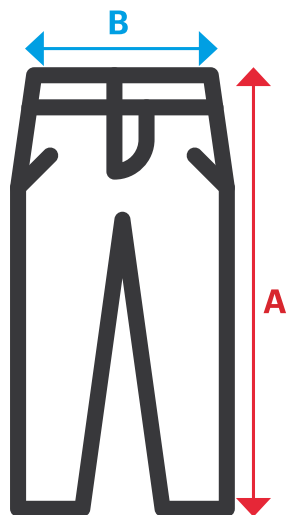

velilla

403008

Multi-Pocket Checkered Chef Trousers

Sizes	Total length	Waist stretched 1/2
S	108,44	44
M	109,5	48
L	110,57	52
XL	111,66	56
2XL	112,75	60
3XL	113,86	64

Dimensions in cm.

A: Total length

B: Waist stretched 1/2