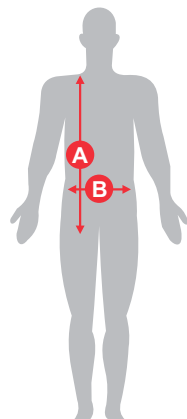

Tabel de conversie a mărimii

Size conversion chart

SG4148 Poncho MEGAN

MĂRIME	I	II	
A - Lungime totală	74	78	
B - Lățime față talie	73	78	

Dimensiunile sunt exprimate în centimetri

Toleranță +/- 1 cm