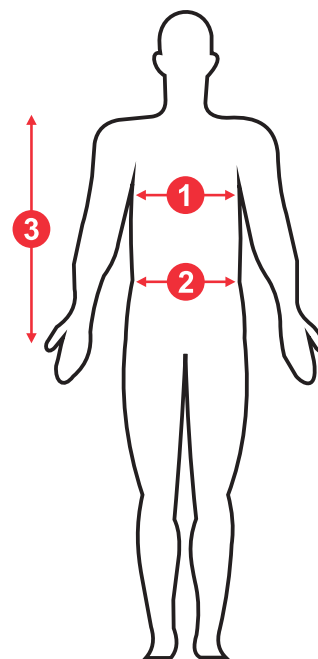

Dimensiunile din tabel sunt dimensiuni ale produsului și sunt exprimate în centimetri.

Marimi EU	1 1/2 (jumătate) Circumferința Bust	2 1/2 (jumătate) Circumferința Talie	3 Lungime Bluza Spate
XS	51.5	47	65.5
S	53.5	49	66
M	55.5	51	66.5
L	57.5	53	67
XL	59.5	55	68.5
2XL	61.5	57	69
3XL	63.5	59	69.5

Toleranța dimensiunii +/- 1 cm