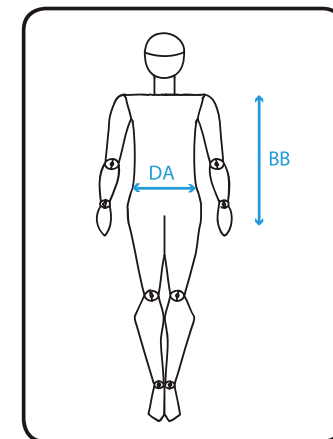

CINDY

BEAUTY / BEAUTY PINAFORE

		I	II	Tol. ±
BB	ALTEZZA TOTALE TOTAL HEIGHT	75,00	79,00	1
DA	LARGHEZZA VITA DAVANTI FRONT WAIST WIDTH	77,00	83,00	1

Dimensiunile din tabel sunt dimensiuni ale produsului si sunt exprimate in centimetri.