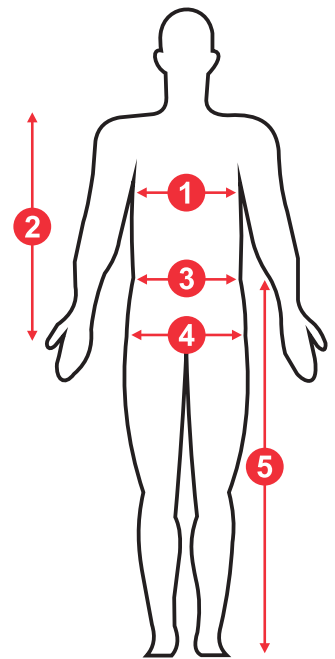

Dimensiunile din tabel sunt dimensiuni ale produsului si sunt exprimate in centimetri.

Marimi EU	1 1/2 (jumătate) Circumferinta Bust	2 Lungime Bluza Spate	3 1/2 (jumătate) Circumferinta Talie INTINSA	4 1/2 (jumătate) Circumferinta Sold (22 cm mai jos de talie)	5 Pantalon Lungime Exterioara cu Betelie
XS	50	73.5	49.5	49	103.5
S	52	74	51.5	51	104
M	54	74.5	53.5	53	104.5
L	56	75	55.5	55	105
XL	58	75.5	57.5	57	105.5
2XL	60	76	59.5	59	106
3XL	62	76.5	61.5	61	106.5
4XL	64	77	63.5	63	107

Toleranta dimensiuni +/- 1 cm